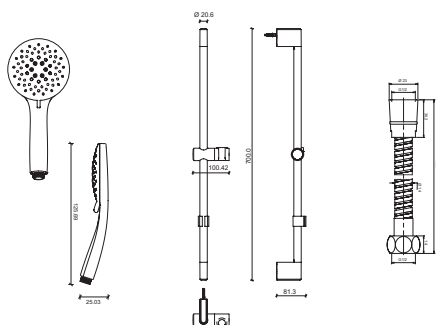

E32907

Коллекция: SALUTE

Отделки\*:

CP - Хром

Общие характеристики:

### Преимущества для конечного пользователя

- ДИЗАЙН : Эргономичная форма лейки 110 мм с форсунками с антиизвестковым покрытием, 5 режимов потока воды
- ЭРГОНОМИЧНОСТЬ : Высокая штанга 70 см позволяет установить необходимую высоту душа
- УДОБСТВО ИСПОЛЬЗОВАНИЯ : Гладкий шланг с защитой от перекручивания

### Технический чертёж

Спецификация продукта : Комплект для душа. E32907. Коллекция : SALUTE. МАТЕРИАЛ : N/A. ТИП УСТАНОВКИ : Крепление к стене. ГАРАНТИЕ МЭКАНИЗМЕ : 5 лет. ГАРАНТИЕ FINITION : 10 лет.